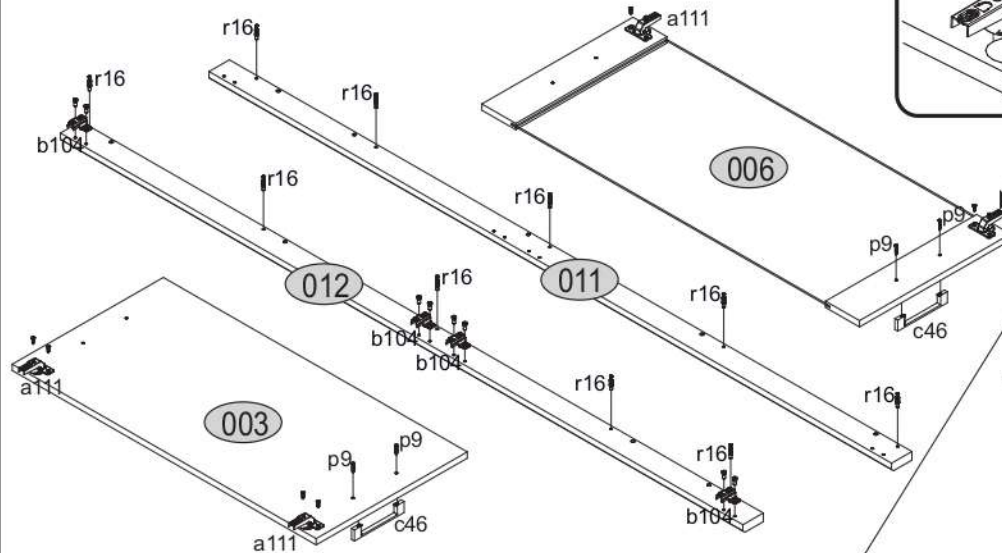

CONRAD 1D1W

KODA	DIMENZIJE				PAKET
001	2048	387	16	1	1/3
002	2048	387	16	1	1/3
003	445	895	16	1	2/3
004	539	365	16	1	1/3
005	539	365	16	3	1/3
006	445	1112	16	1	3/3
008	573	410	16/32	1	1/3
009	573	410	16/32	1	1/3
011	2010	60	22	1	1/3
012	2010	60	22	1	1/3
014	1145	278	2,5	2	1/3
016	921	278	2,5	2	1/3
DODATKI				1	1/3

4x e1 Ø7x50 	22x f1 Ø8x30 	1x f3 	1x n14 
1x p17 Ø6x50 	24x p25 Ø3.5x16 	18x r1 15x12 	18x r16 Ø5x24 
18x s2 	1x z1 	4x p9 	8x p18 
4x a111 	4x b104 	2x c46 	12x l2 
2x n260.01 	12x d1 	4x k311.05 	8x e2 
12x s4 			

1

r1	r16	f1	d1
x18	x8	x22	x12

2

r16	b104	e2	c46	p9	a111	p25
x10	x4	x8	x2	x4	x4	x8

L

R

3

4

L

11

s2	s4
	
x18	x12

s2 r1

s4

kg max
5 kg

005

d1