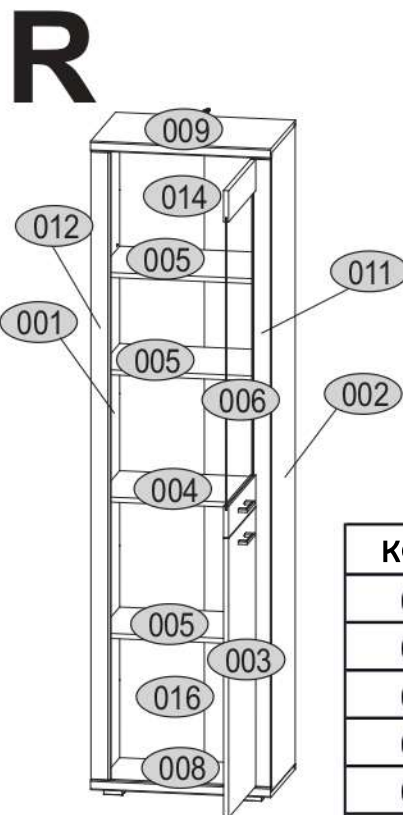

CONRAD 1D1W

KODA	DIMENZIJE				PAKET
001	2048	387	16	1	1/3
002	2048	387	16	1	1/3
003	445	895	16	1	2/3
004	539	365	16	1	1/3
005	539	365	16	3	1/3
006	445	1112	16	1	3/3
008	573	410	16/32	1	1/3
009	573	410	16/32	1	1/3
011	2010	60	22	1	1/3
012	2010	60	22	1	1/3
014	1145	278	2,5	2	1/3
016	921	278	2,5	2	1/3
DODATKI				1	1/3

4x e1 Ø7x50 	22x f1 Ø8x30 	1x f3 	1x n14 
1x p17 Ø6x50 	24x p25 Ø3.5x16 	18x r1 15x12 	18x r16 Ø5x24 
18x s2 	1x z1 	4x p9 	8x p18 
4x a111 	4x b104 	2x c46 	12x l2 
2x n260.01 	12x d1 	4x k311.05 	8x e2 
12x s4 			

1

r1	r16	f1	d1
x18	x8	x22	x12

2

r16	b104	e2	c46	p9	a111	p25
x10	x4	x8	x2	x4	x4	x8

L

R

3

4

L

11

s2	s4
	
x18	x12

s2 r1

s4

kg max
5 kg

005

d1