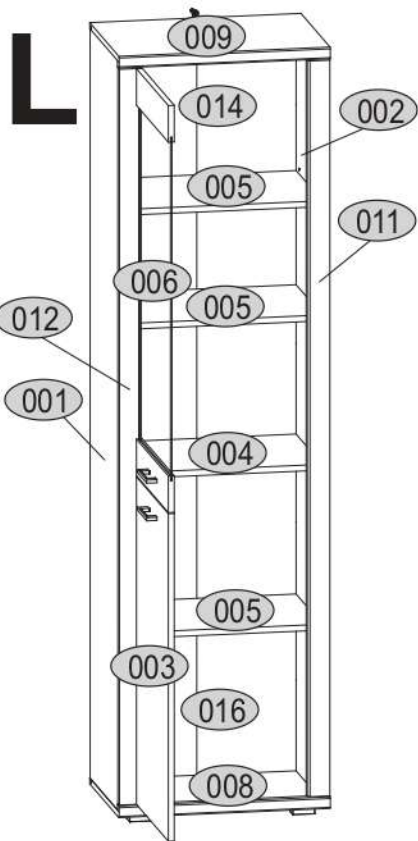

CONRAD 1D1W

KODA	DIMENZIJE				PAKET
001	2048	387	16	1	1/3
002	2048	387	16	1	1/3
003	445	895	16	1	2/3
004	539	365	16	1	1/3
005	539	365	16	3	1/3
006	445	1112	16	1	3/3
008	573	410	16/32	1	1/3
009	573	410	16/32	1	1/3
011	2010	60	22	1	1/3
012	2010	60	22	1	1/3
014	1145	278	2,5	2	1/3
016	921	278	2,5	2	1/3
DODATKI				1	1/3

4x e1 Ø7x50 	22x f1 Ø8x30 	1x f3 	1x n14 
1x p17 Ø6x50 	24x p25 Ø3.5x16 	18x r1 15x12 	18x r16 Ø5x24 
18x s2 	1x z1 	4x p9 	8x p18 
4x a111 	4x b104 	2x c46 	12x l2 
2x n260.01 	12x d1 	4x k311.05 	8x e2 
12x s4 			

1

r1	r16	f1	d1
x18	x8	x22	x12

2

r16	b104	e2	c46	p9	a111	p25
x10	x4	x8	x2	x4	x4	x8

L

R

3

4

L

11

s2	s4
	
x18	x12

s2 r1

s4

kg max
5 kg

005

d1