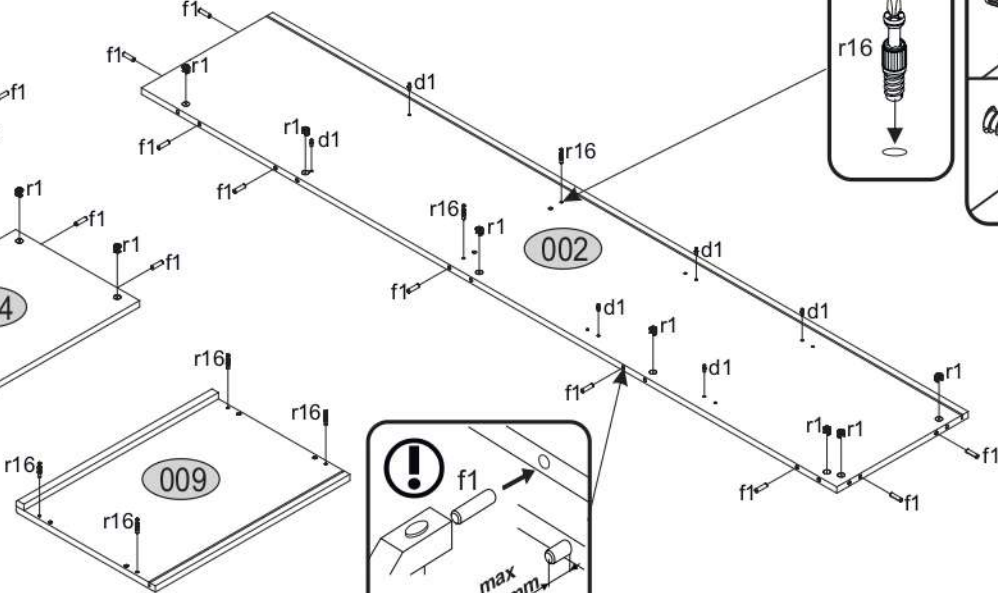

CONRAD 1D1W

KODA	DIMENZIJE				PAKET
001	2048	387	16	1	1/3
002	2048	387	16	1	1/3
003	445	895	16	1	2/3
004	539	365	16	1	1/3
005	539	365	16	3	1/3
006	445	1112	16	1	3/3
008	573	410	16/32	1	1/3
009	573	410	16/32	1	1/3
011	2010	60	22	1	1/3
012	2010	60	22	1	1/3
014	1145	278	2,5	2	1/3
016	921	278	2,5	2	1/3
DODATKI				1	1/3

4x e1 Ø7x50 	22x f1 Ø8x30 	1x f3 	1x n14 
1x p17 Ø6x50 	24x p25 Ø3.5x16 	18x r1 15x12 	18x r16 Ø5x24 
18x s2 	1x z1 	4x p9 	8x p18 
4x a111 	4x b104 	2x c46 	12x l2 
2x n260.01 	12x d1 	4x k311.05 	8x e2 
12x s4 			

1

r1	r16	f1	d1
x18	x8	x22	x12

2

r16	b104	e2	c46	p9	a111	p25
x10	x4	x8	x2	x4	x4	x8

L

R

3

4

L

11

s2	s4
	
x18	x12

s2 r1

s4

kg max
5 kg

005

d1