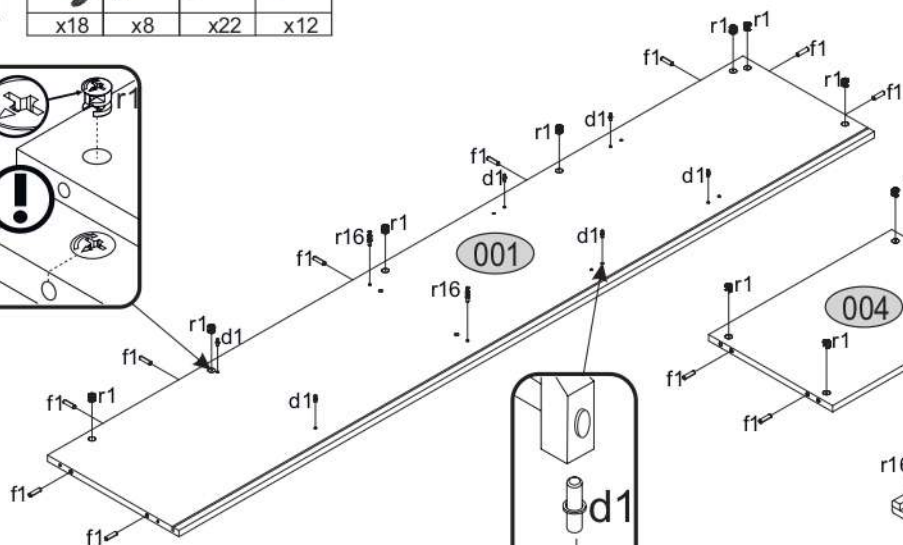

CONRAD 1D1W

KODA	DIMENZIJE				PAKET
001	2048	387	16	1	1/3
002	2048	387	16	1	1/3
003	445	895	16	1	2/3
004	539	365	16	1	1/3
005	539	365	16	3	1/3
006	445	1112	16	1	3/3
008	573	410	16/32	1	1/3
009	573	410	16/32	1	1/3
011	2010	60	22	1	1/3
012	2010	60	22	1	1/3
014	1145	278	2,5	2	1/3
016	921	278	2,5	2	1/3
DODATKI				1	1/3

4x e1 Ø7x50 	22x f1 Ø8x30 	1x f3 	1x n14 
1x p17 Ø6x50 	24x p25 Ø3.5x16 	18x r1 15x12 	18x r16 Ø5x24 
18x s2 	1x z1 	4x p9 	8x p18 
4x a111 	4x b104 	2x c46 	12x l2 
2x n260.01 	12x d1 	4x k311.05 	8x e2 
12x s4 			

1

r1	r16	f1	d1
x18	x8	x22	x12

2

r16	b104	e2	c46	p9	a111	p25
x10	x4	x8	x2	x4	x4	x8

L

R

3

4

L

11

s2	s4
	
x18	x12

s2 r1

s4

kg max
5 kg

005

d1