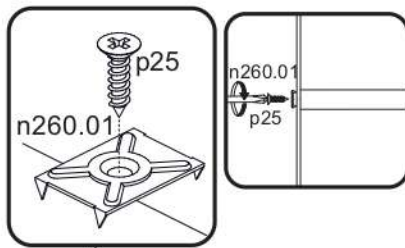

CONRAD 1D1W

KODA	DIMENZIJE				PAKET
001	2048	387	16	1	1/3
002	2048	387	16	1	1/3
003	445	895	16	1	2/3
004	539	365	16	1	1/3
005	539	365	16	3	1/3
006	445	1112	16	1	3/3
008	573	410	16/32	1	1/3
009	573	410	16/32	1	1/3
011	2010	60	22	1	1/3
012	2010	60	22	1	1/3
014	1145	278	2,5	2	1/3
016	921	278	2,5	2	1/3
DODATKI				1	1/3

1

r1	r16	f1	d1
x18	x8	x22	x12

2

r16	b104	e2	c46	p9	a111	p25
x10	x4	x8	x2	x4	x4	x8

L

R

3

4

5

6

7

9

8

10

a111

R

L

11

s2	s4
	
x18	x12

s2 r1

s4

kg max
5 kg

005

d1