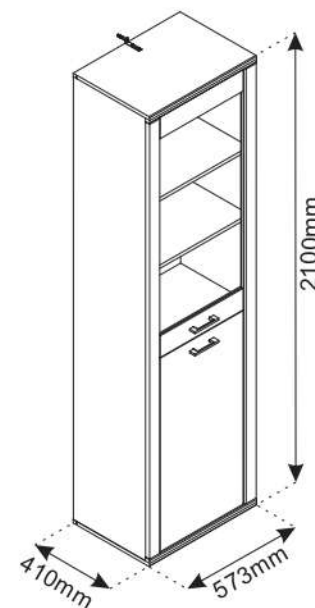

CONRAD 1D1W

KODA	DIMENZIJE				PAKET
001	2048	387	16	1	1/3
002	2048	387	16	1	1/3
003	445	895	16	1	2/3
004	539	365	16	1	1/3
005	539	365	16	3	1/3
006	445	1112	16	1	3/3
008	573	410	16/32	1	1/3
009	573	410	16/32	1	1/3
011	2010	60	22	1	1/3
012	2010	60	22	1	1/3
014	1145	278	2,5	2	1/3
016	921	278	2,5	2	1/3
DODATKI				1	1/3

4x e1 Ø7x50 	22x f1 Ø8x30 	1x f3 	1x n14 
1x p17 Ø6x50 	24x p25 Ø3.5x16 	18x r1 15x12 	18x r16 Ø5x24 
18x s2 	1x z1 	4x p9 	8x p18 
4x a111 	4x b104 	2x c46 	12x l2 
2x n260.01 	12x d1 	4x k311.05 	8x e2 
12x s4 			

1

r1	r16	f1	d1
x18	x8	x22	x12

2

r16	b104	e2	c46	p9	a111	p25
x10	x4	x8	x2	x4	x4	x8

L

R

3

4

L

11

s2	s4
	
x18	x12

s2 r1

s4

kg max
5 kg

005

d1