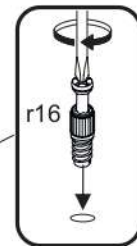

CONRAD 1D1W

KODA	DIMENZIJE				PAKET
001	2048	387	16	1	1/3
002	2048	387	16	1	1/3
003	445	895	16	1	2/3
004	539	365	16	1	1/3
005	539	365	16	3	1/3
006	445	1112	16	1	3/3
008	573	410	16/32	1	1/3
009	573	410	16/32	1	1/3
011	2010	60	22	1	1/3
012	2010	60	22	1	1/3
014	1145	278	2,5	2	1/3
016	921	278	2,5	2	1/3
DODATKI				1	1/3

4x e1 Ø7x50 	22x f1 Ø8x30 	1x f3 	1x n14 
1x p17 Ø6x50 	24x p25 Ø3.5x16 	18x r1 15x12 	18x r16 Ø5x24 
18x s2 	1x z1 	4x p9 	8x p18 
4x a111 	4x b104 	2x c46 	12x l2 
2x n260.01 	12x d1 	4x k311.05 	8x e2 
12x s4 			

1

r1	r16	f1	d1
x18	x8	x22	x12

2

r16	b104	e2	c46	p9	a111	p25
x10	x4	x8	x2	x4	x4	x8

L

R

3

4

L

11

s2	s4
	
x18	x12

s2 r1

s4

kg max
5 kg

005

d1