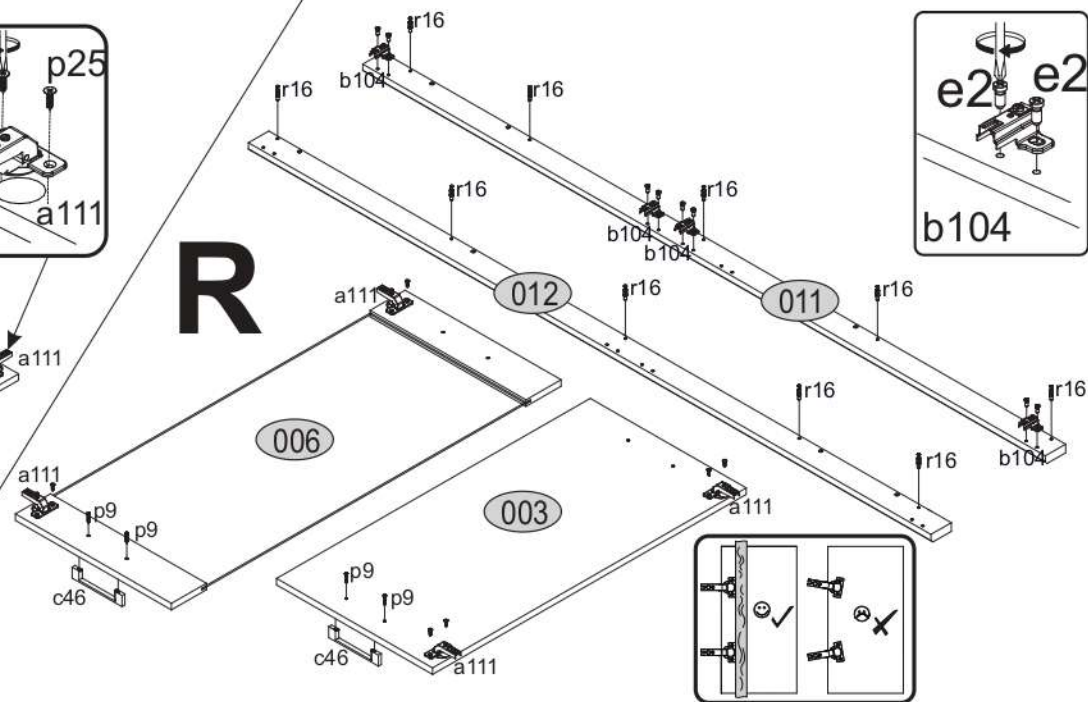

CONRAD 1D1W

KODA	DIMENZIJE				PAKET
001	2048	387	16	1	1/3
002	2048	387	16	1	1/3
003	445	895	16	1	2/3
004	539	365	16	1	1/3
005	539	365	16	3	1/3
006	445	1112	16	1	3/3
008	573	410	16/32	1	1/3
009	573	410	16/32	1	1/3
011	2010	60	22	1	1/3
012	2010	60	22	1	1/3
014	1145	278	2,5	2	1/3
016	921	278	2,5	2	1/3
DODATKI				1	1/3

4x e1 Ø7x50 	22x f1 Ø8x30 	1x f3 	1x n14 
1x p17 Ø6x50 	24x p25 Ø3.5x16 	18x r1 15x12 	18x r16 Ø5x24 
18x s2 	1x z1 	4x p9 	8x p18 
4x a111 	4x b104 	2x c46 	12x l2 
2x n260.01 	12x d1 	4x k311.05 	8x e2 
12x s4 			

1

r1	r16	f1	d1
x18	x8	x22	x12

2

r16	b104	e2	c46	p9	a111	p25
x10	x4	x8	x2	x4	x4	x8

L

R

3

4

L

11

s2	s4
	
x18	x12

s2 r1

s4

kg max
5 kg

005

d1