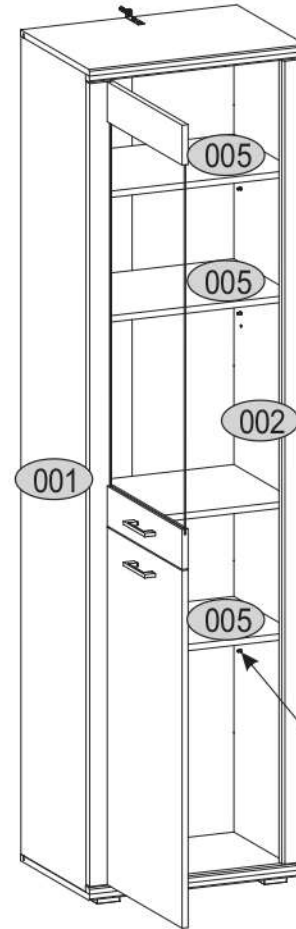

CONRAD 1D1W

KODA	DIMENZIJE				PAKET
001	2048	387	16	1	1/3
002	2048	387	16	1	1/3
003	445	895	16	1	2/3
004	539	365	16	1	1/3
005	539	365	16	3	1/3
006	445	1112	16	1	3/3
008	573	410	16/32	1	1/3
009	573	410	16/32	1	1/3
011	2010	60	22	1	1/3
012	2010	60	22	1	1/3
014	1145	278	2,5	2	1/3
016	921	278	2,5	2	1/3
DODATKI				1	1/3

4x e1 Ø7x50 	22x f1 Ø8x30 	1x f3 	1x n14 
1x p17 Ø6x50 	24x p25 Ø3.5x16 	18x r1 15x12 	18x r16 Ø5x24 
18x s2 	1x z1 	4x p9 	8x p18 
4x a111 	4x b104 	2x c46 	12x l2 
2x n260.01 	12x d1 	4x k311.05 	8x e2 
12x s4 			

1

r1	r16	f1	d1
x18	x8	x22	x12

2

r16	b104	e2	c46	p9	a111	p25
x10	x4	x8	x2	x4	x4	x8

L

R

3

4

L

11

s2	s4
	
x18	x12

s2 r1

s4

kg max
5 kg

005

d1