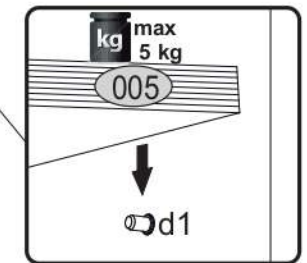

CONRAD 1D1W

KODA	DIMENZIJE				PAKET
001	2048	387	16	1	1/3
002	2048	387	16	1	1/3
003	445	895	16	1	2/3
004	539	365	16	1	1/3
005	539	365	16	3	1/3
006	445	1112	16	1	3/3
008	573	410	16/32	1	1/3
009	573	410	16/32	1	1/3
011	2010	60	22	1	1/3
012	2010	60	22	1	1/3
014	1145	278	2,5	2	1/3
016	921	278	2,5	2	1/3
DODATKI				1	1/3

1

r1	r16	f1	d1
x18	x8	x22	x12

2

r16	b104	e2	c46	p9	a111	p25
x10	x4	x8	x2	x4	x4	x8

L

R

3

4

L

11

s2	s4
	
x18	x12

s2 r1

s4

kg max
5 kg

005

d1