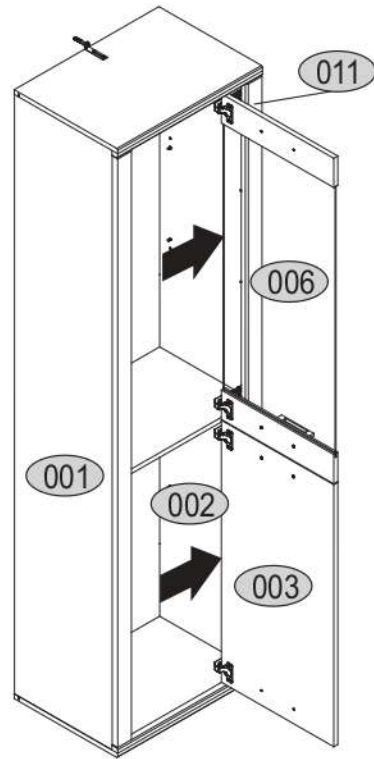

CONRAD 1D1W

KODA	DIMENZIJE				PAKET
001	2048	387	16	1	1/3
002	2048	387	16	1	1/3
003	445	895	16	1	2/3
004	539	365	16	1	1/3
005	539	365	16	3	1/3
006	445	1112	16	1	3/3
008	573	410	16/32	1	1/3
009	573	410	16/32	1	1/3
011	2010	60	22	1	1/3
012	2010	60	22	1	1/3
014	1145	278	2,5	2	1/3
016	921	278	2,5	2	1/3
DODATKI				1	1/3

5

6

7

9

8

10

a111

R

L

11

s2	s4
	
x18	x12

s2 r1

s4

kg max
5 kg

005

d1